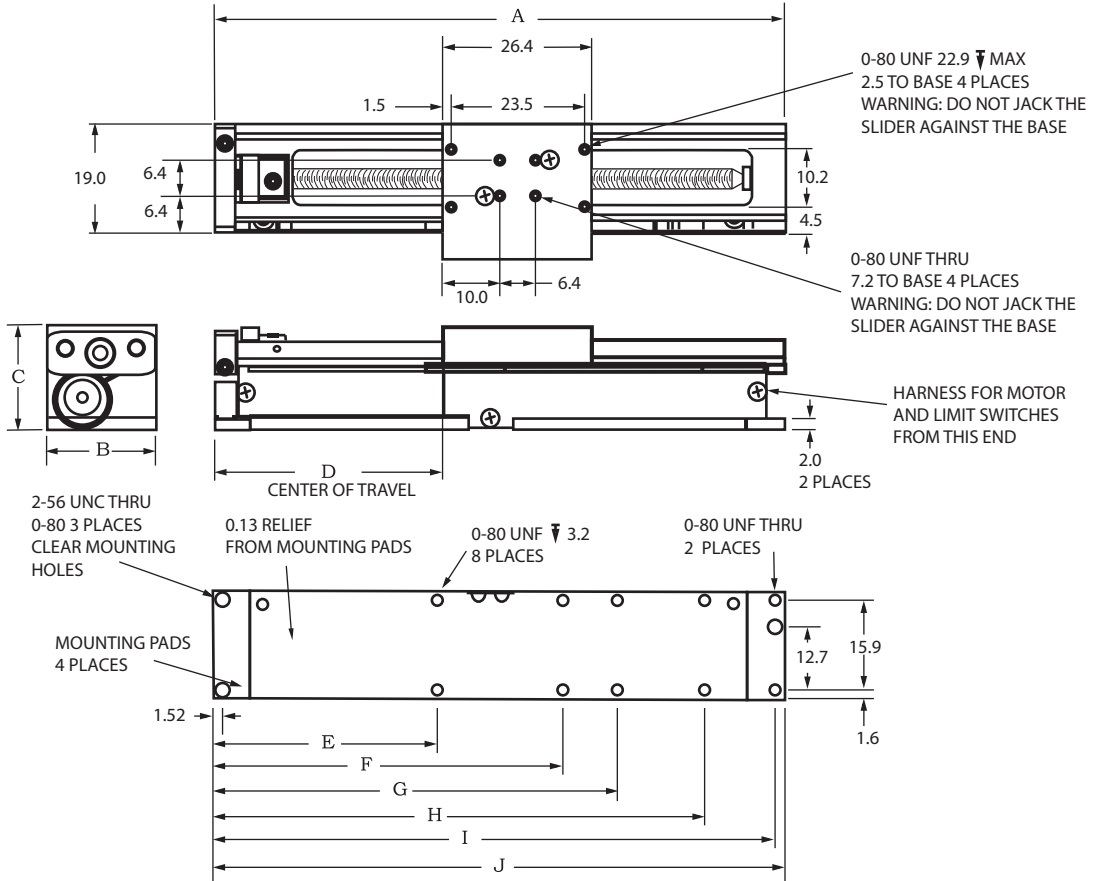

MM-3M-FOS
(mm)

A B C D E F G H I J

MM-3M-FOS-X-TR2	62.74	19.05	18.54	23.11	20.45	23.62	48.64	52.20	61.21	62.74
MM-3M-FOS-X-TR3	75.44	19.05	18.54	29.46	26.80	36.32	58.55	61.34	93.91	75.44
MM-3M-FOS-X-TR4	88.14	19.05	18.54	35.81	33.15	49.02	64.90	74.04	86.61	88.14
MM-3M-FOX-X-TR5	100.84	19.05	18.54	40.49	39.50	61.72	71.25	86.74	99.31	100.84